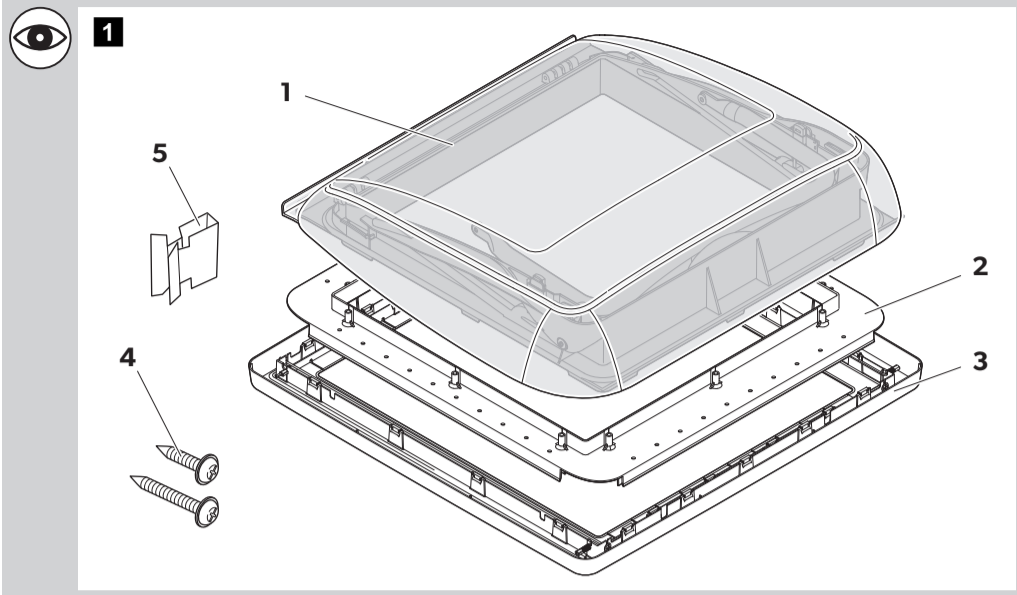

# DOMETIC Mini Heki Style

	mm	25-26	27-28	29-30	31-32	33-34	35-36	37-38	39-40	41-42
	mm	0	2	4	6	8	10	12	14	16
	mm	25				32				
	mm	43-44	45-46	47-48	49-50	51-52	53-54	55-56	57-58	59-60
	mm	18	20	22	24	26	28	30	32	34
	mm	40				52				