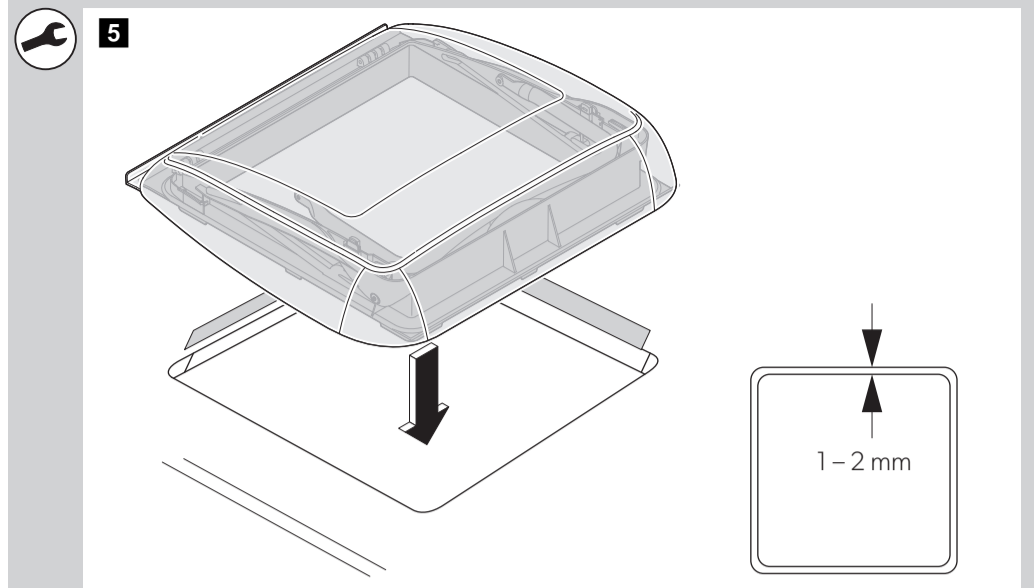

# DOMETIC Mini Heki Style

	mm	25-26	27-28	29-30	31-32	33-34	35-36	37-38	39-40	41-42
	mm	0	2	4	6	8	10	12	14	16
	mm	25				32				
	mm	43-44	45-46	47-48	49-50	51-52	53-54	55-56	57-58	59-60
	mm	18	20	22	24	26	28	30	32	34
	mm	40				52				