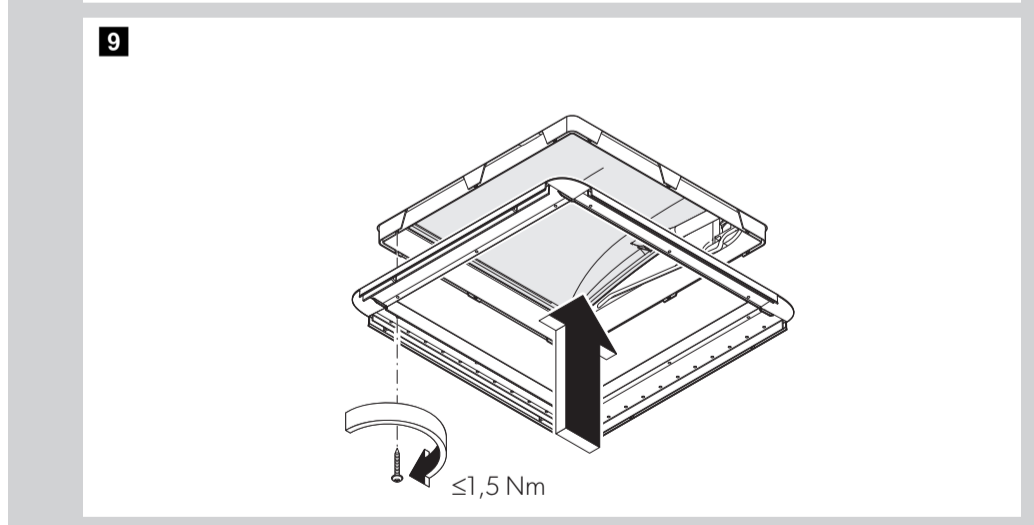

# DOMETIC Mini Heki Style

	mm	25-26	27-28	29-30	31-32	33-34	35-36	37-38	39-40	41-42
	mm	0	2	4	6	8	10	12	14	16
	mm	25				32				
	mm	43-44	45-46	47-48	49-50	51-52	53-54	55-56	57-58	59-60
	mm	18	20	22	24	26	28	30	32	34
	mm	40				52				