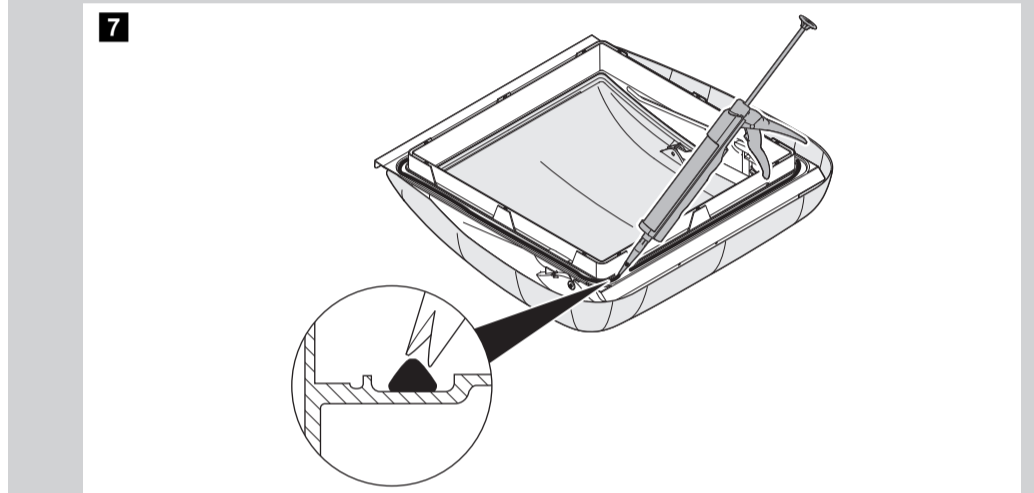

# DOMETIC Mini Heki Style

	mm	25-26	27-28	29-30	31-32	33-34	35-36	37-38	39-40	41-42
	mm	0	2	4	6	8	10	12	14	16
	mm	25				32				
	mm	43-44	45-46	47-48	49-50	51-52	53-54	55-56	57-58	59-60
	mm	18	20	22	24	26	28	30	32	34
	mm	40				52				