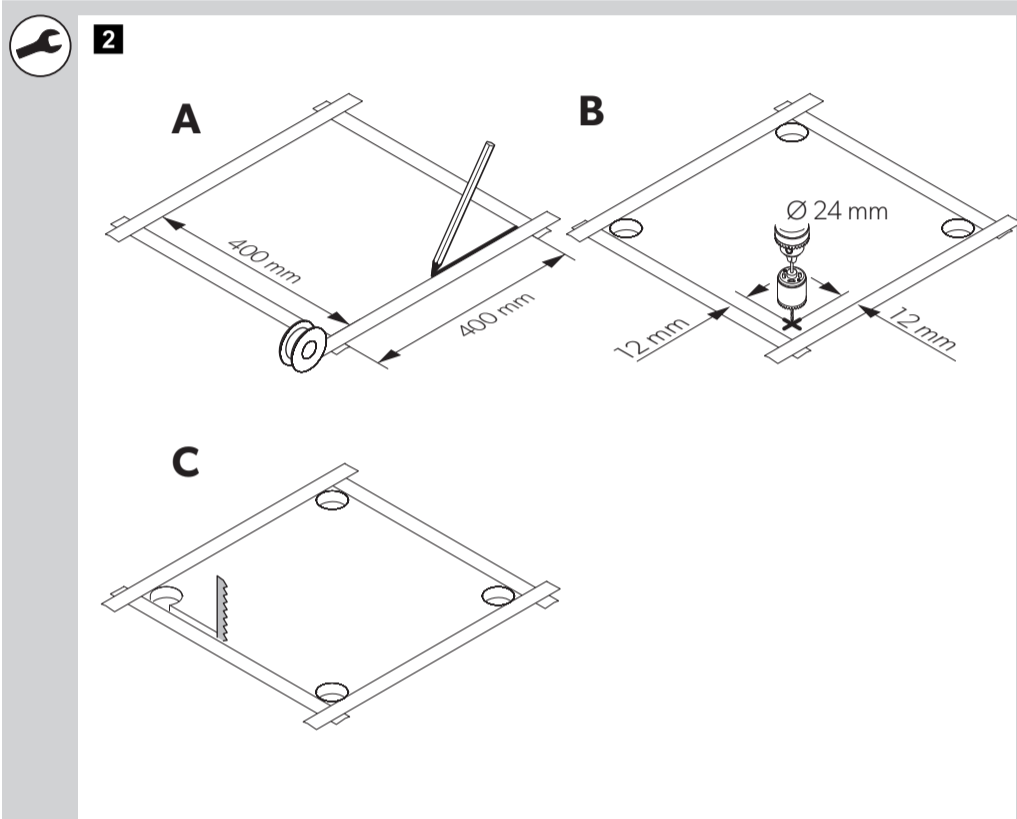

# DOMETIC Mini Heki Style

	mm	25-26	27-28	29-30	31-32	33-34	35-36	37-38	39-40	41-42
	mm	0	2	4	6	8	10	12	14	16
	mm	25				32				
	mm	43-44	45-46	47-48	49-50	51-52	53-54	55-56	57-58	59-60
	mm	18	20	22	24	26	28	30	32	34
	mm	40				52				