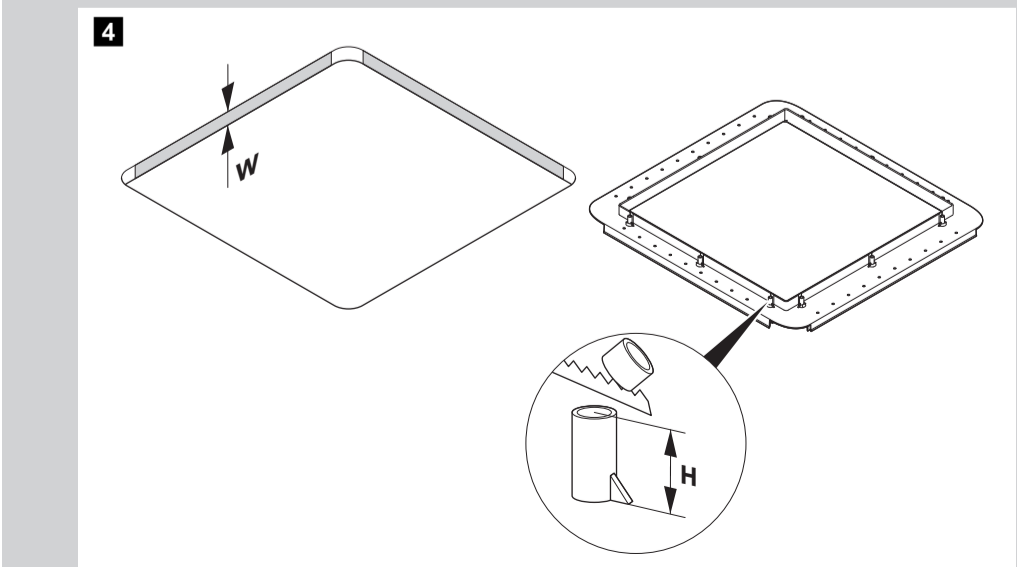

# DOMETIC Mini Heki Style

	mm	25-26	27-28	29-30	31-32	33-34	35-36	37-38	39-40	41-42
	mm	0	2	4	6	8	10	12	14	16
	mm	25				32				
	mm	43-44	45-46	47-48	49-50	51-52	53-54	55-56	57-58	59-60
	mm	18	20	22	24	26	28	30	32	34
	mm	40				52				