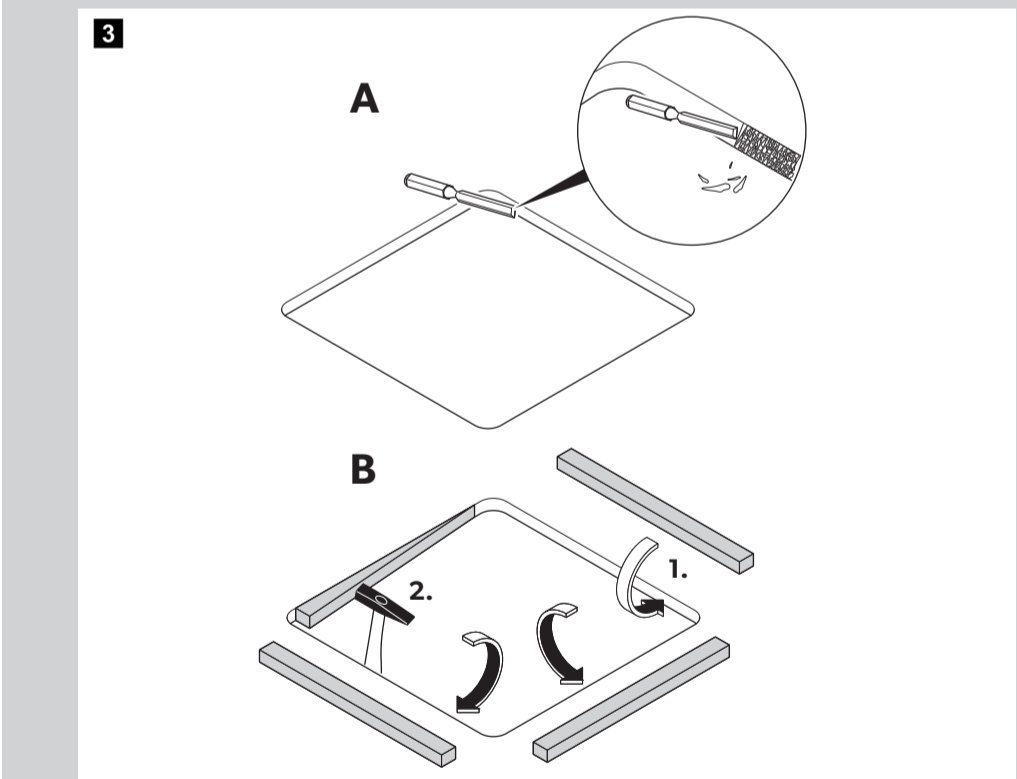

# DOMETIC Mini Heki Style

	mm	25-26	27-28	29-30	31-32	33-34	35-36	37-38	39-40	41-42
	mm	0	2	4	6	8	10	12	14	16
	mm	25				32				
	mm	43-44	45-46	47-48	49-50	51-52	53-54	55-56	57-58	59-60
	mm	18	20	22	24	26	28	30	32	34
	mm	40				52				