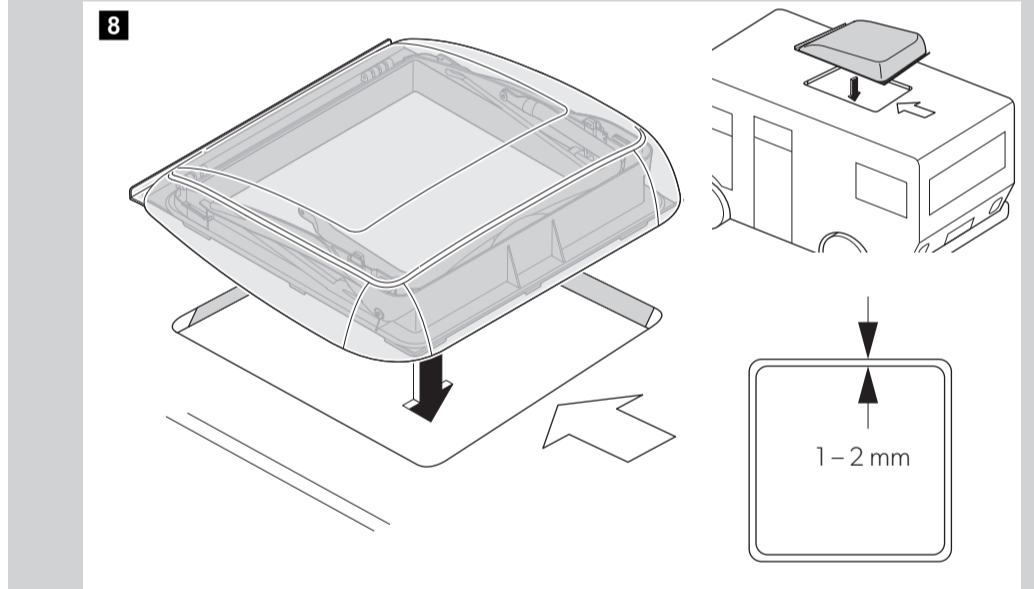

# DOMETIC Mini Heki Style

	mm	25-26	27-28	29-30	31-32	33-34	35-36	37-38	39-40	41-42
	mm	0	2	4	6	8	10	12	14	16
	mm	25				32				
	mm	43-44	45-46	47-48	49-50	51-52	53-54	55-56	57-58	59-60
	mm	18	20	22	24	26	28	30	32	34
	mm	40				52				