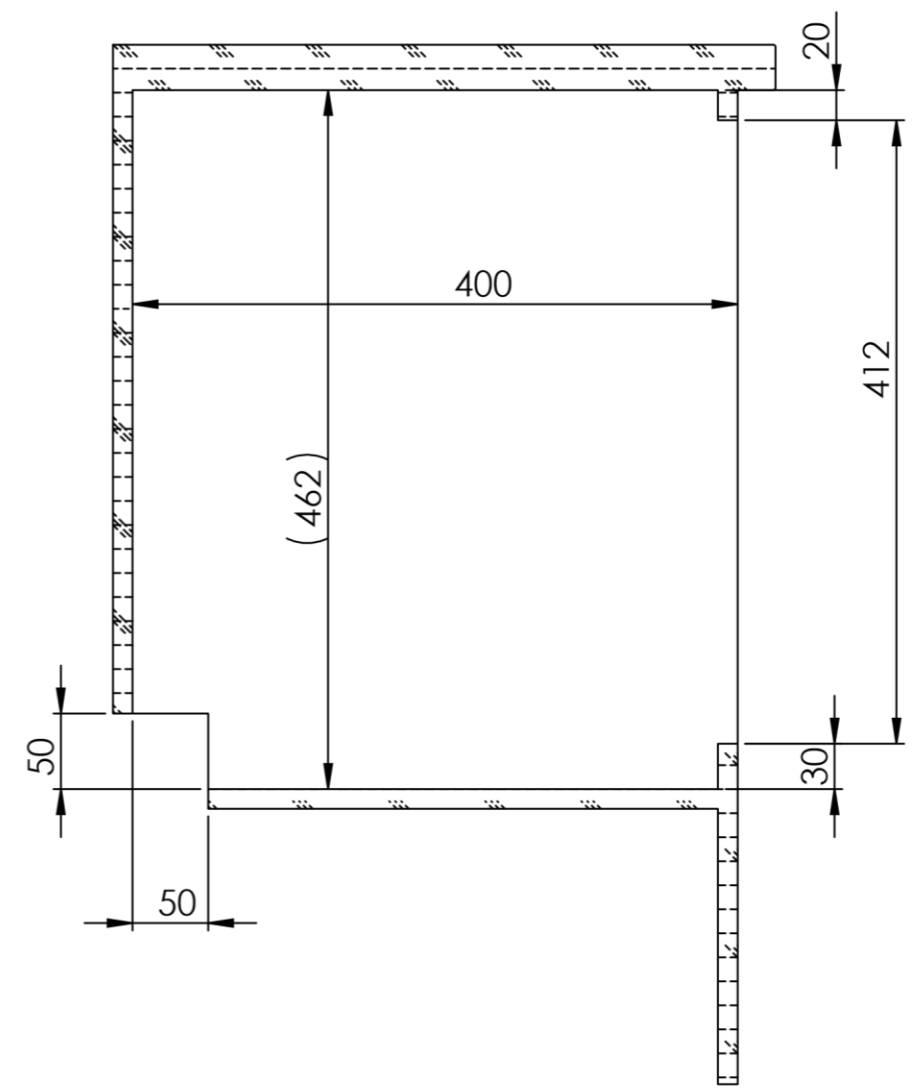

HOVEN INTERNAL DIMENSION			
WIDHT(mm)	HIGHT(mm)	DEPTH(mm)	VOLUME(L)
380	240	300	27.3

SEZIONE A-A

INCASSO
CUT-OUT