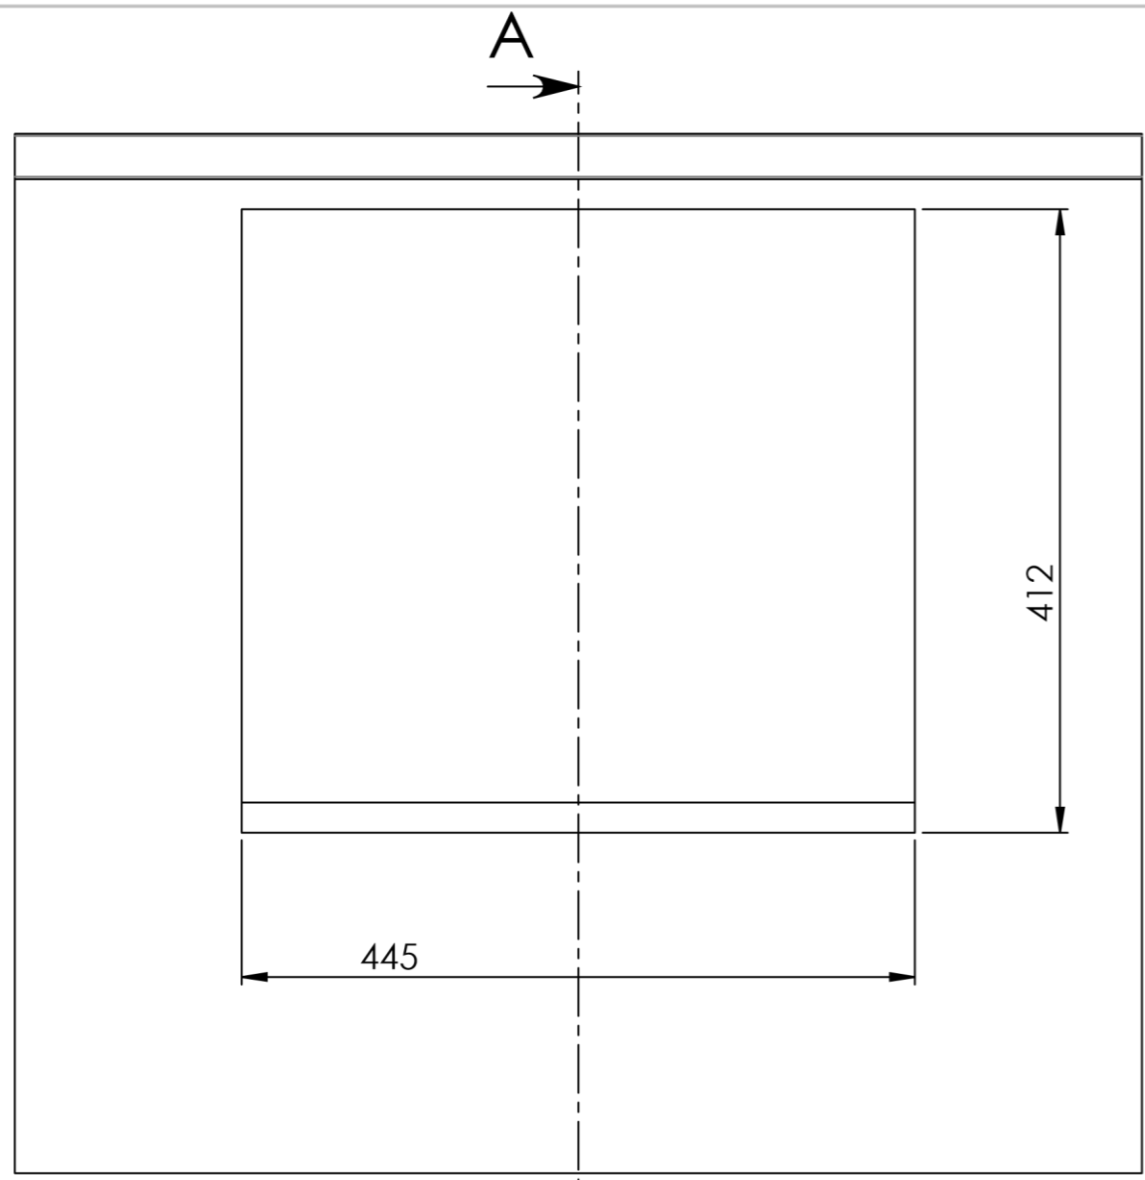

HOVEN INTERNAL DIMENSION			
WIDHT(mm)	HIGHT(mm)	DEPTH(mm)	VOLUME(L)
380	240	300	27.3

SEZIONE A-A

INCASSO
CUT-OUT